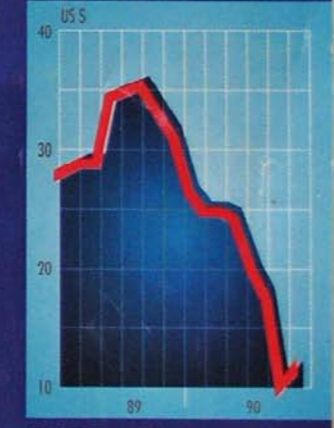

CITICORP-AKTIE

DER REICHSTE MANN DER WELT

Yoshiaki Tsutsumi,
25 Milliarden
und geizig wie
kein Zweiter
Seite 142